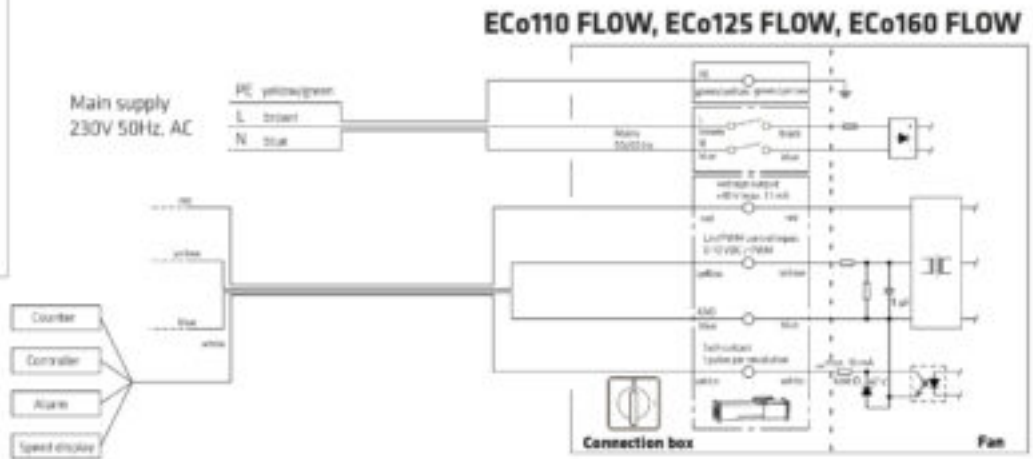

ECO110P/700 FLOW

Speed Controller

Vilpe Oy Ab

Kauppatie 9, FI-65610 Mustasaari
Telephone +358 20 123 3200

24.07.2020

Sales & Technical Support | FI +358 20 123 3233 | EN +358 20 123 3222 | RU +358 20 123 3290 | SE +46 70 511 2020 | PL +48 71 740 2623
myynti@sktuote.fi | sales@sktuote.fi

FI: Pidätämme oikeuden muutoksiin ilman ennakkoilmoitusta.
SE: Vi reserverar oss för eventuella ändringar och fel i produktinformationen.
EN: We reserve the right to change these terms and conditions at any time.

RU: Мы оставляем за собой право на внесение изменений без предварительного уведомления.
PL: Zachowujemy prawo do zmian bez wcześniejszej informacji.
DE: Technische Änderungen behalten wir uns ohne vorherige Ankündigung vor.