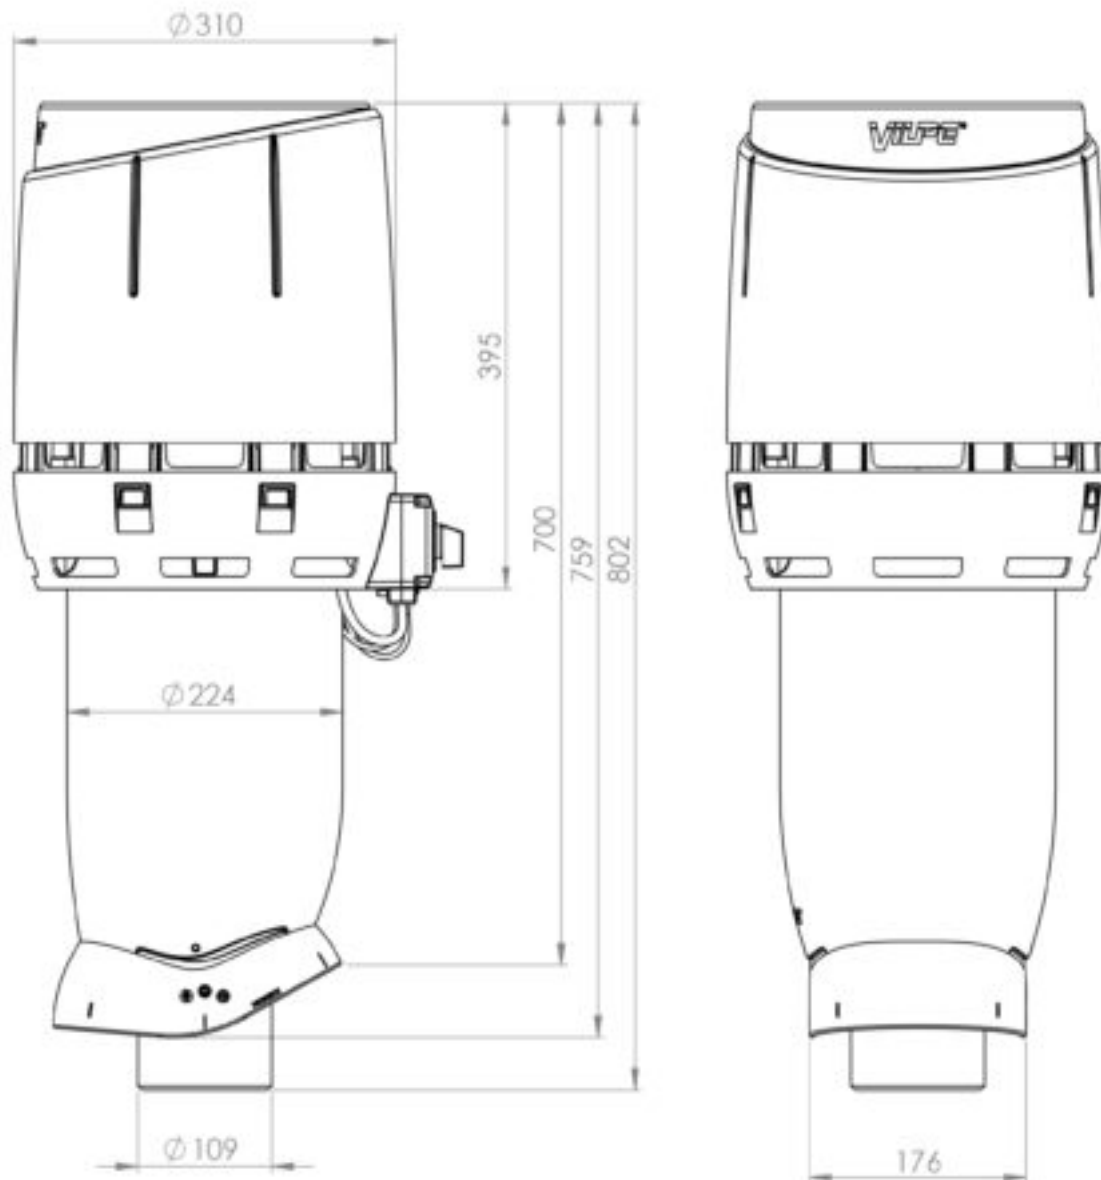

ECO110P/700 FLOW

Copyright © 2018 VILPE Oy. All rights reserved.

Vilpe Oy Ab

Kauppatie 9, FI-65610 Mustasaari
Telephone +358 20 123 3200

24.07.2020

Sales & Technical Support | FI +358 20 123 3233 | EN +358 20 123 3222 | RU +358 20 123 3290 | SE +46 70 511 2020 | PL +48 71 740 2623
myynti@sktuote.fi | sales@sktuote.fi

FI: Pidätämme oikeuden muutoksiin ilman ennakkoilmoitusta.
SE: Vi reserverar oss för eventuella ändringar och fel i produktinformationen.
EN: We reserve the right to change these terms and conditions at any time.

RU: Мы оставляем за собой право на внесение изменений без предварительного уведомления.
PL: Zachowujemy prawo do zmian bez wcześniejszej informacji.
DE: Technische Änderungen behalten wir uns ohne vorherige Ankündigung vor.